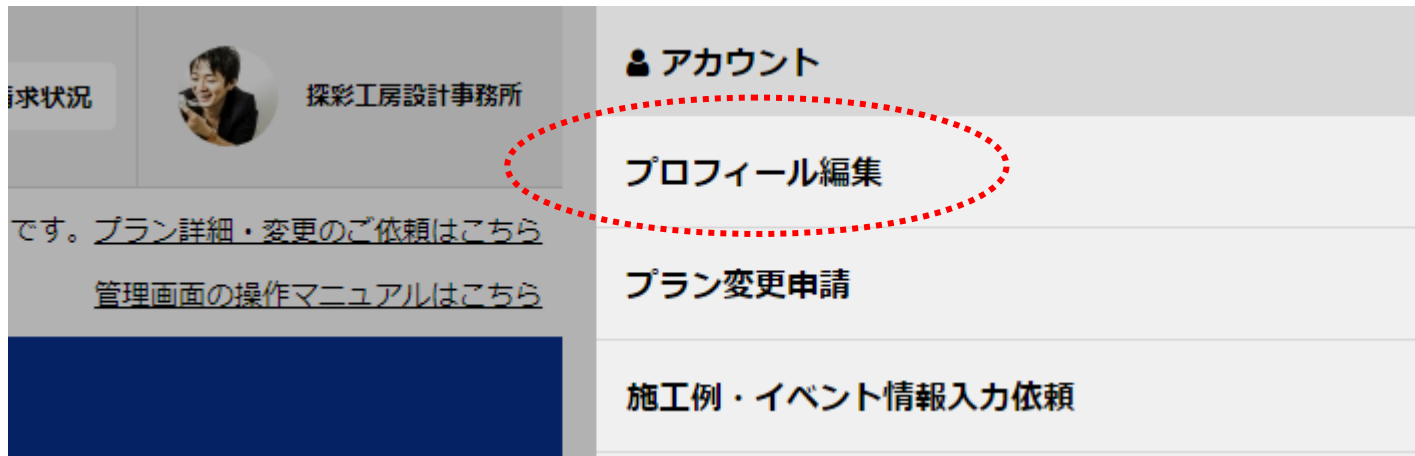

【Youtube動画の設定 5】

メニューバーが表示されますので、「プロフィール編集」をクリックします。